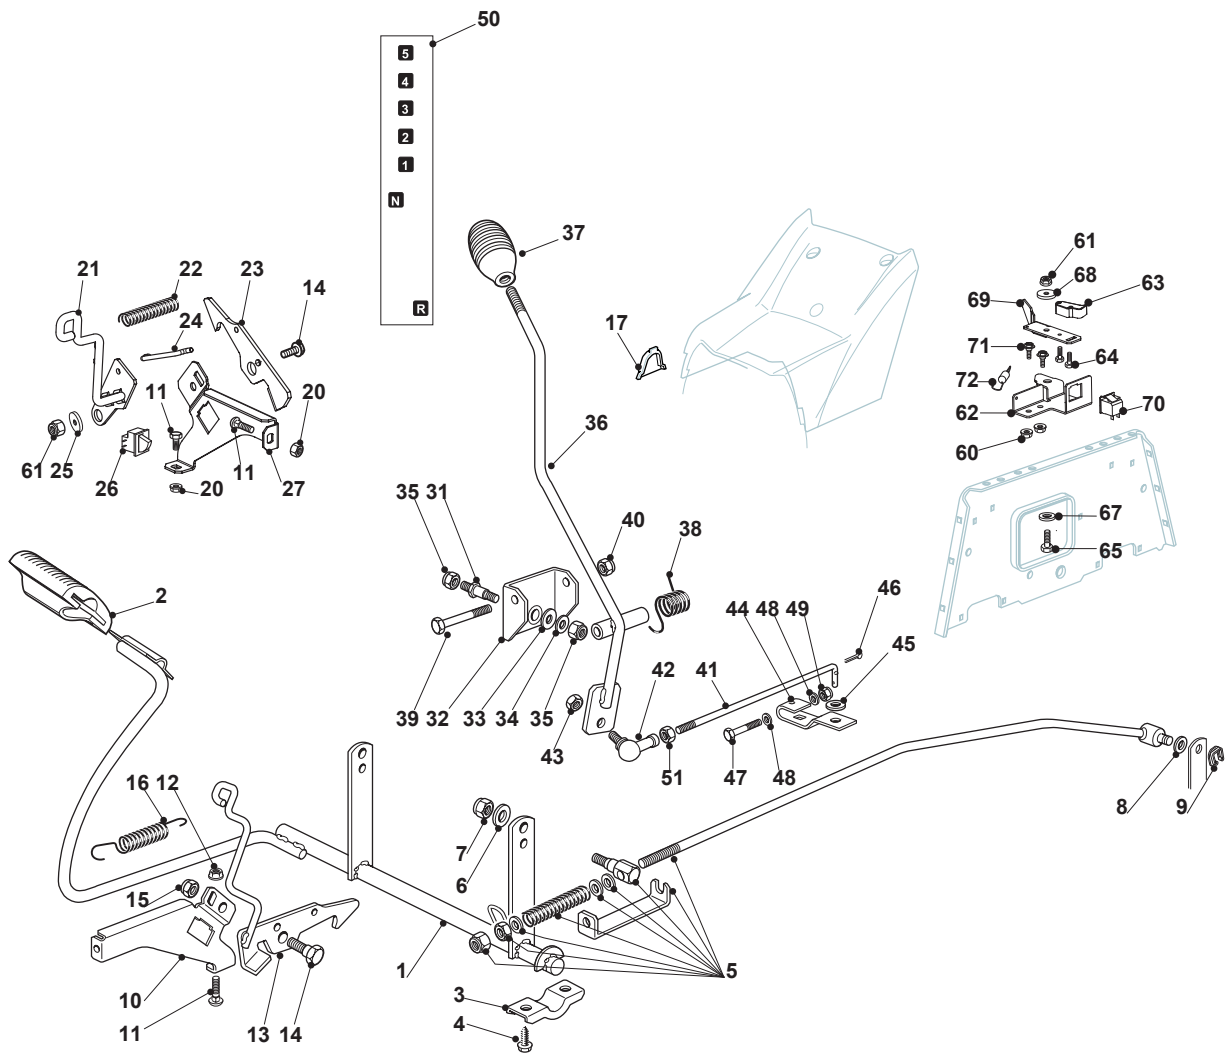

Fig.	Quantity	Part No	Description	Notes
13	1	382318289/0	Brake Lever Rod	
1	1	382500027/1	Pedal	
2	1	125110269/0	Clamp Cover	
3	2	327546015/2	Plate	
4	4	112729601/1	Screw	
5	1	382000540/1	Rod (Peerless)	
6	1	112523040/0	Washer	
7	1	112154510/0	Nut	
8	1	112521350/0	Washer	
9	1	112436050/0	Plate	
10	1	325785261/0	Support	
11	3	112815200/0	Screw	
12	2	112292102/0	Nut	
14	1	122524970/3	Pin	
15	1	112155000/0	Nut	
16	1	125430213/0	Spring	
17	1	325207172/0	Plate	
18	1	325547377/0	Plate	
19	2	112815210/0	Screw	
20	4	112292102/0	Nut	
21	1	382318289/0	Brake Lever Rod	
22	1	125430213/0	Spring	
23	1	325253007/1	Brake Hook	
24	1	125033119/0	Rod	
25	1	122041980/0	Bushing	
26	1	119410613/0	Microswitch	
27	1	325785261/0	Support	
31	1	125510035/0	Pin	
32	1	382774247/0	Clamp	
33	1	322672152/0	Antifriction Washer	
34	1	112523060/0	Washer	
35	2	112155010/0	Nut	
36	1	382318215/0	Gearshift	
37	1	125394510/0	Knob	
38	1	125430258/0	Spring	
39	1	112692050/0	Screw	
40	1	112155000/0	Nut	
41	1	125033012/0	Rod	
42	1	122746610/0	Joint	
43	1	112155000/0	Nut	
44	1	325318128/1	Gear Lever	
45	1	112521340/0	Washer	
46	1	112141418/0	Cotter Pin	
47	1	112735520/0	Screw	
48	1	112540040/0	Washer	
49	1	112154510/0	Nut	
50	1	114361447/0	Label	
51	1	112293200/0	Nut	
60	4	112293201/0	Nut	
61	2	112155010/0	Nut	
62	1	325785467/0	Micro Switch Bracket	

Fig.	Quantity	Part No	Description	Notes
63	1	325060034/1	Cam	
64	2	112735404/0	Screw	
65	1	122529662/0	Fulcrum Pin	
67	1	112521371/0	Washer	
68	1	322672152/0	Antifriction Washer	
69	1	325785469/0	Support	
70	1	119410614/0	Microswitch	
71	2	112800815/0	Screw	
72	1	125430213/0	Spring	